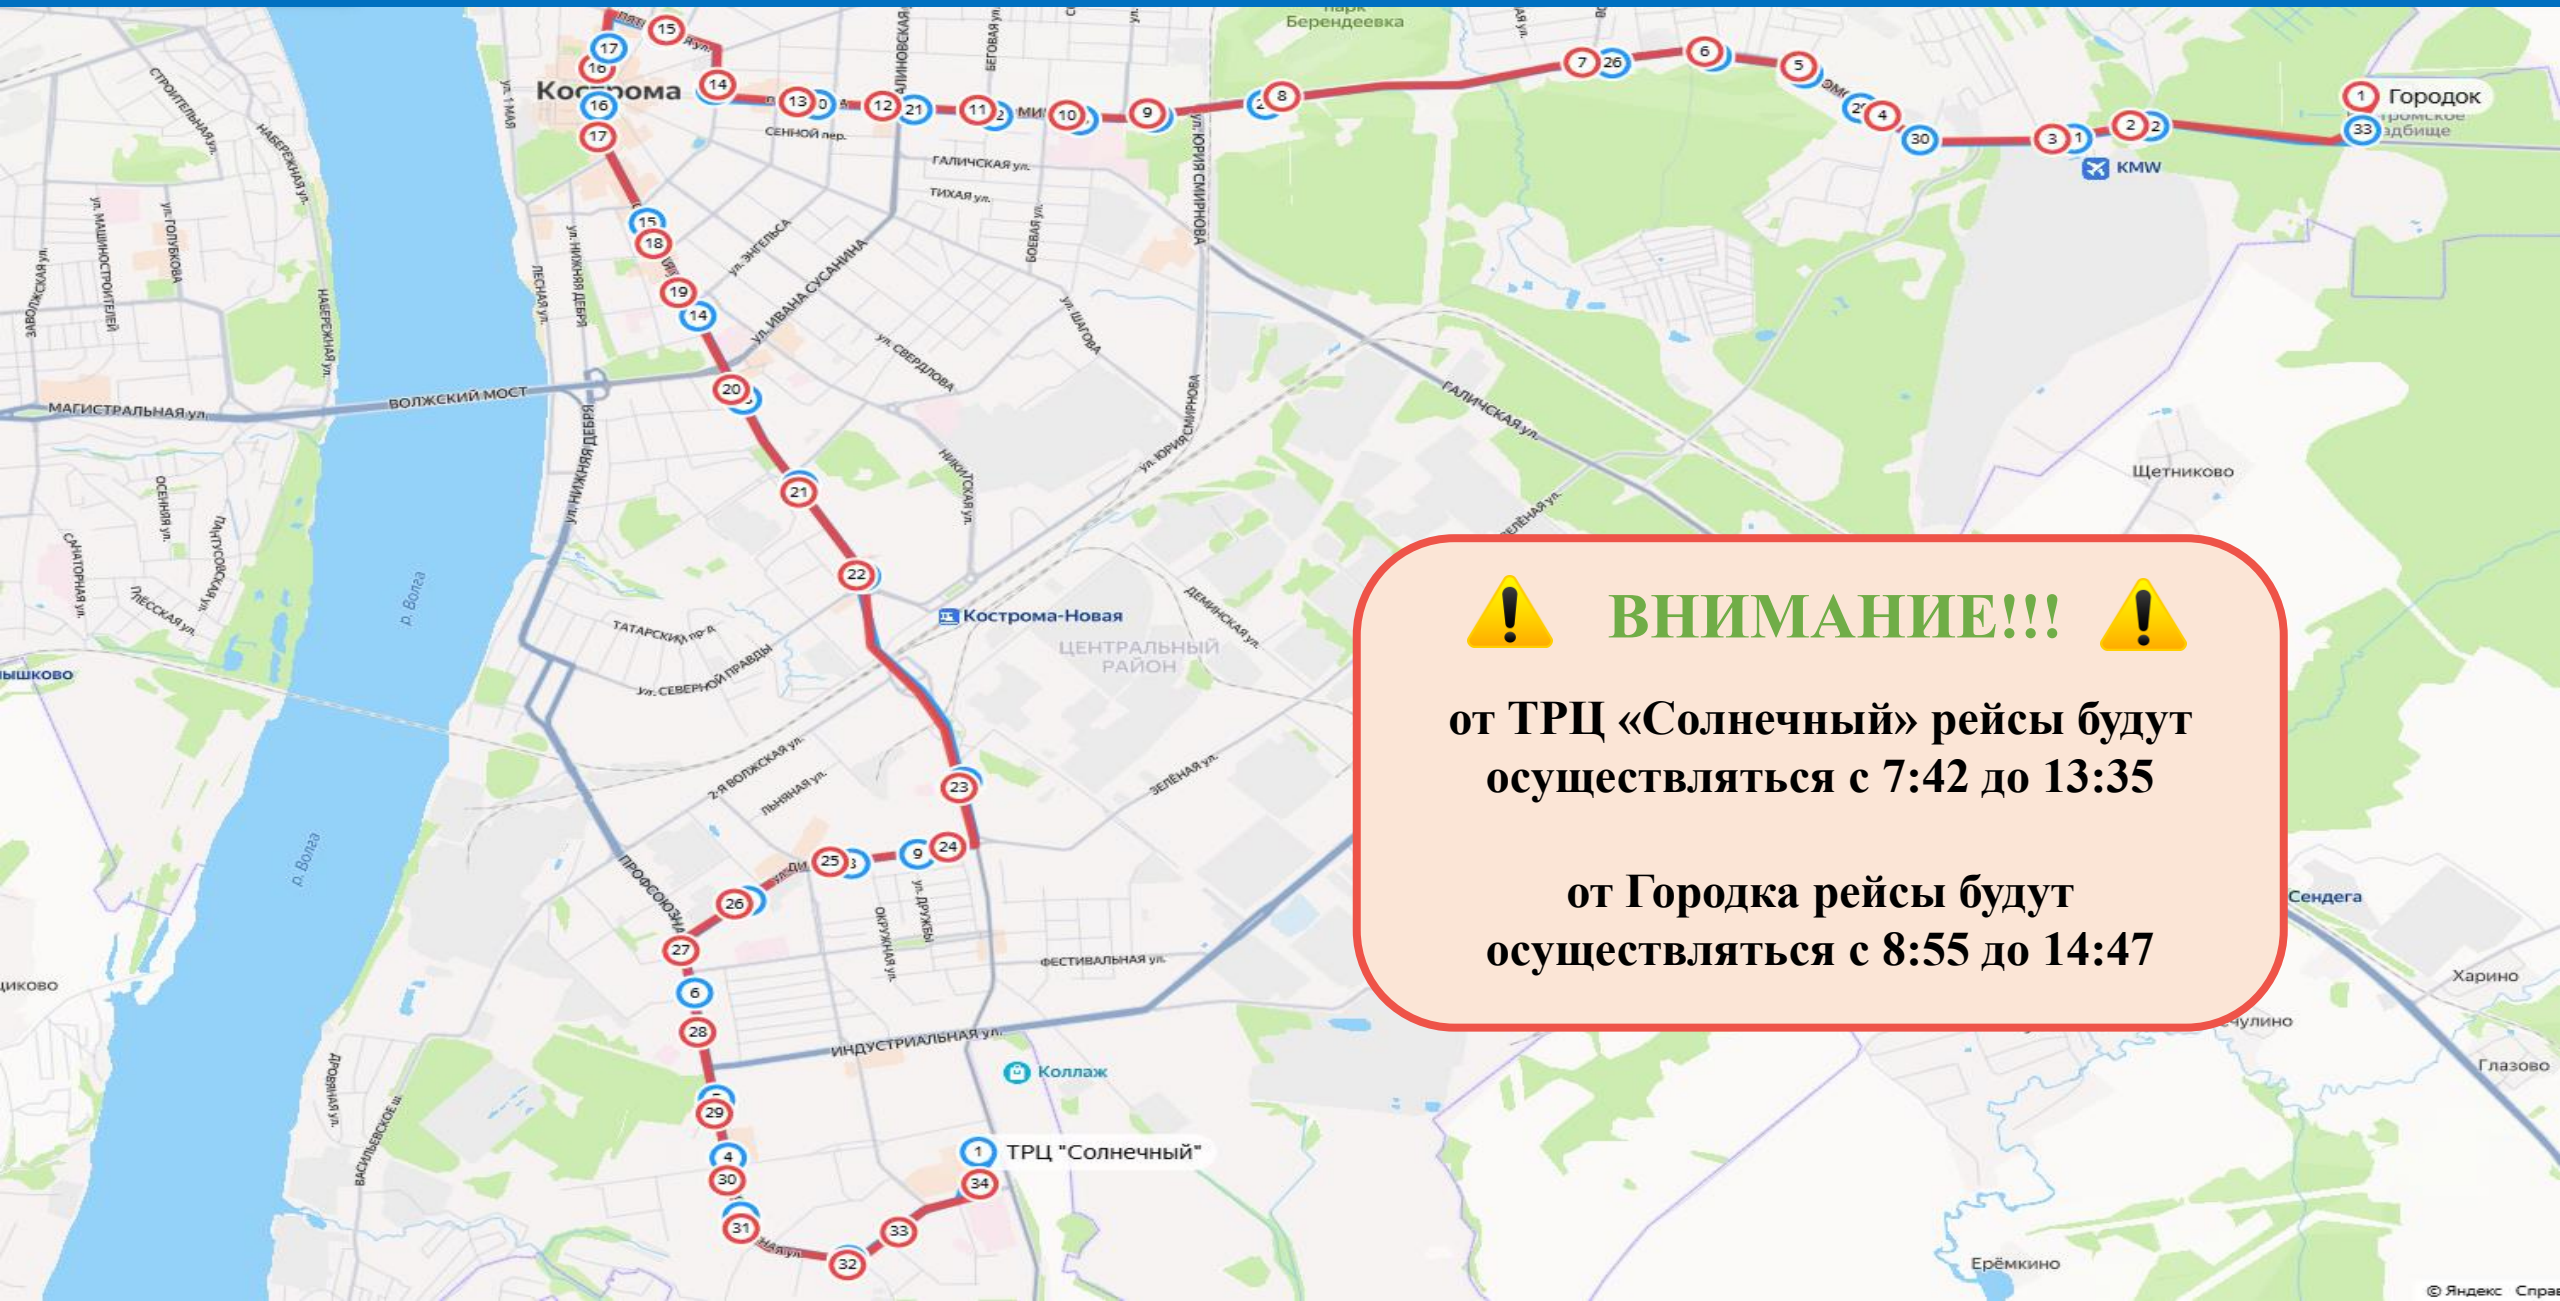

Схема движения специальных рейсов маршрута № 5 «ТРЦ «Солнечный» – Городок» на Радоницу (21.04.2026)

ВНИМАНИЕ!!!

от ТРЦ «Солнечный» рейсы будут осуществляться с 7:42 до 13:35

от Городка рейсы будут осуществляться с 8:55 до 14:47