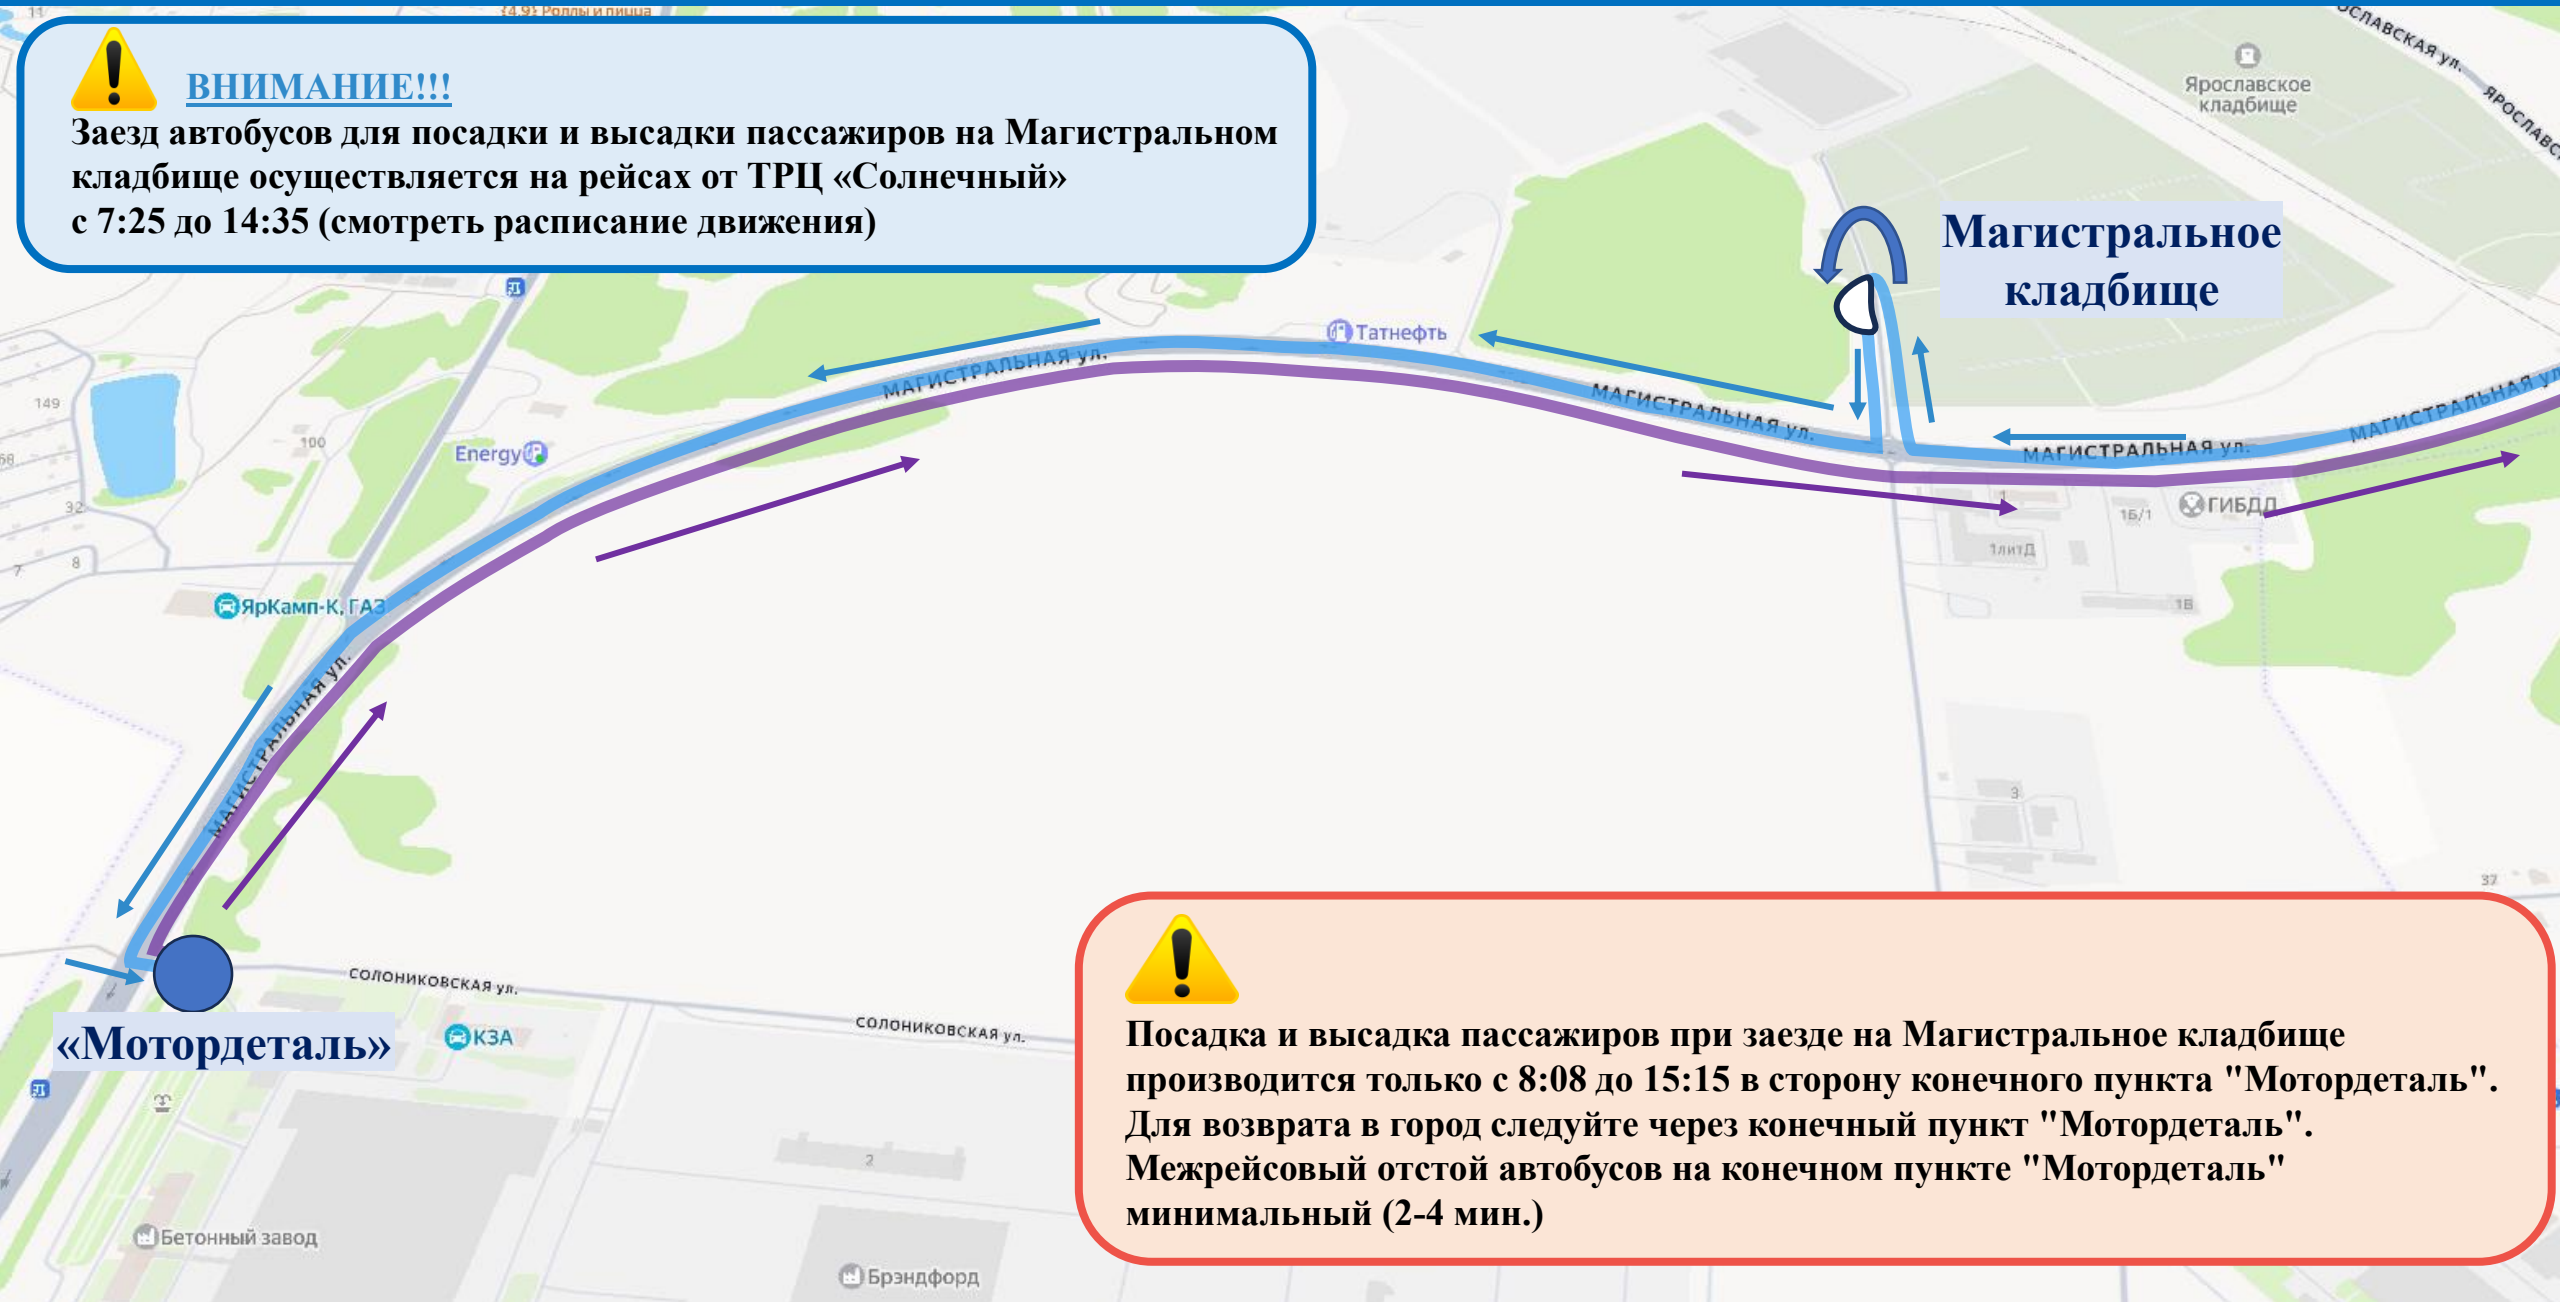

Схема движения автобусов маршрута № 17

«ТРЦ «Солнечный» – Мотордеталь» с заездом на территорию кладбища на Радоницу 21.04.2026

ВНИМАНИЕ!!!

Заезд автобусов для посадки и высадки пассажиров на Магистральном кладбище осуществляется на рейсах от ТРЦ «Солнечный» с 7:25 до 14:35 (смотреть расписание движения)

Посадка и высадка пассажиров при заезде на Магистральное кладбище производится только с 8:08 до 15:15 в сторону конечного пункта "Мотордеталь". Для возврата в город следуйте через конечный пункт "Мотордеталь". Межрейсовый отстой автобусов на конечном пункте "Мотордеталь" минимальный (2-4 мин.)