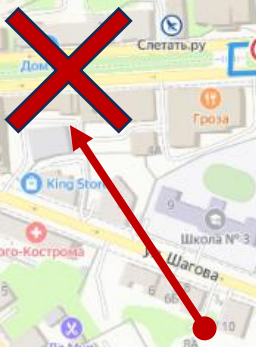

Временное изменение движения маршрута № 93 на период строительных работ на площади Сусанинской и коммунальных работ на ул. Маршала Новикова с 10:30 13.09.2024

Объезд производится с обязательной остановкой на всех остановочных пунктах по пути следования

Закрото по причине строительных работ

Закрото по причине коммунальных работ

Путь объезда:

к центру:
ул. Шагова – ул. Калиновская – пр-кт Мира (высадка: пр-кт Мира, д. 7)

от центра:
посадка (пр-кт Мира, д. 6) – пр-кт Мира – ул. Сенная – ул. Шагова