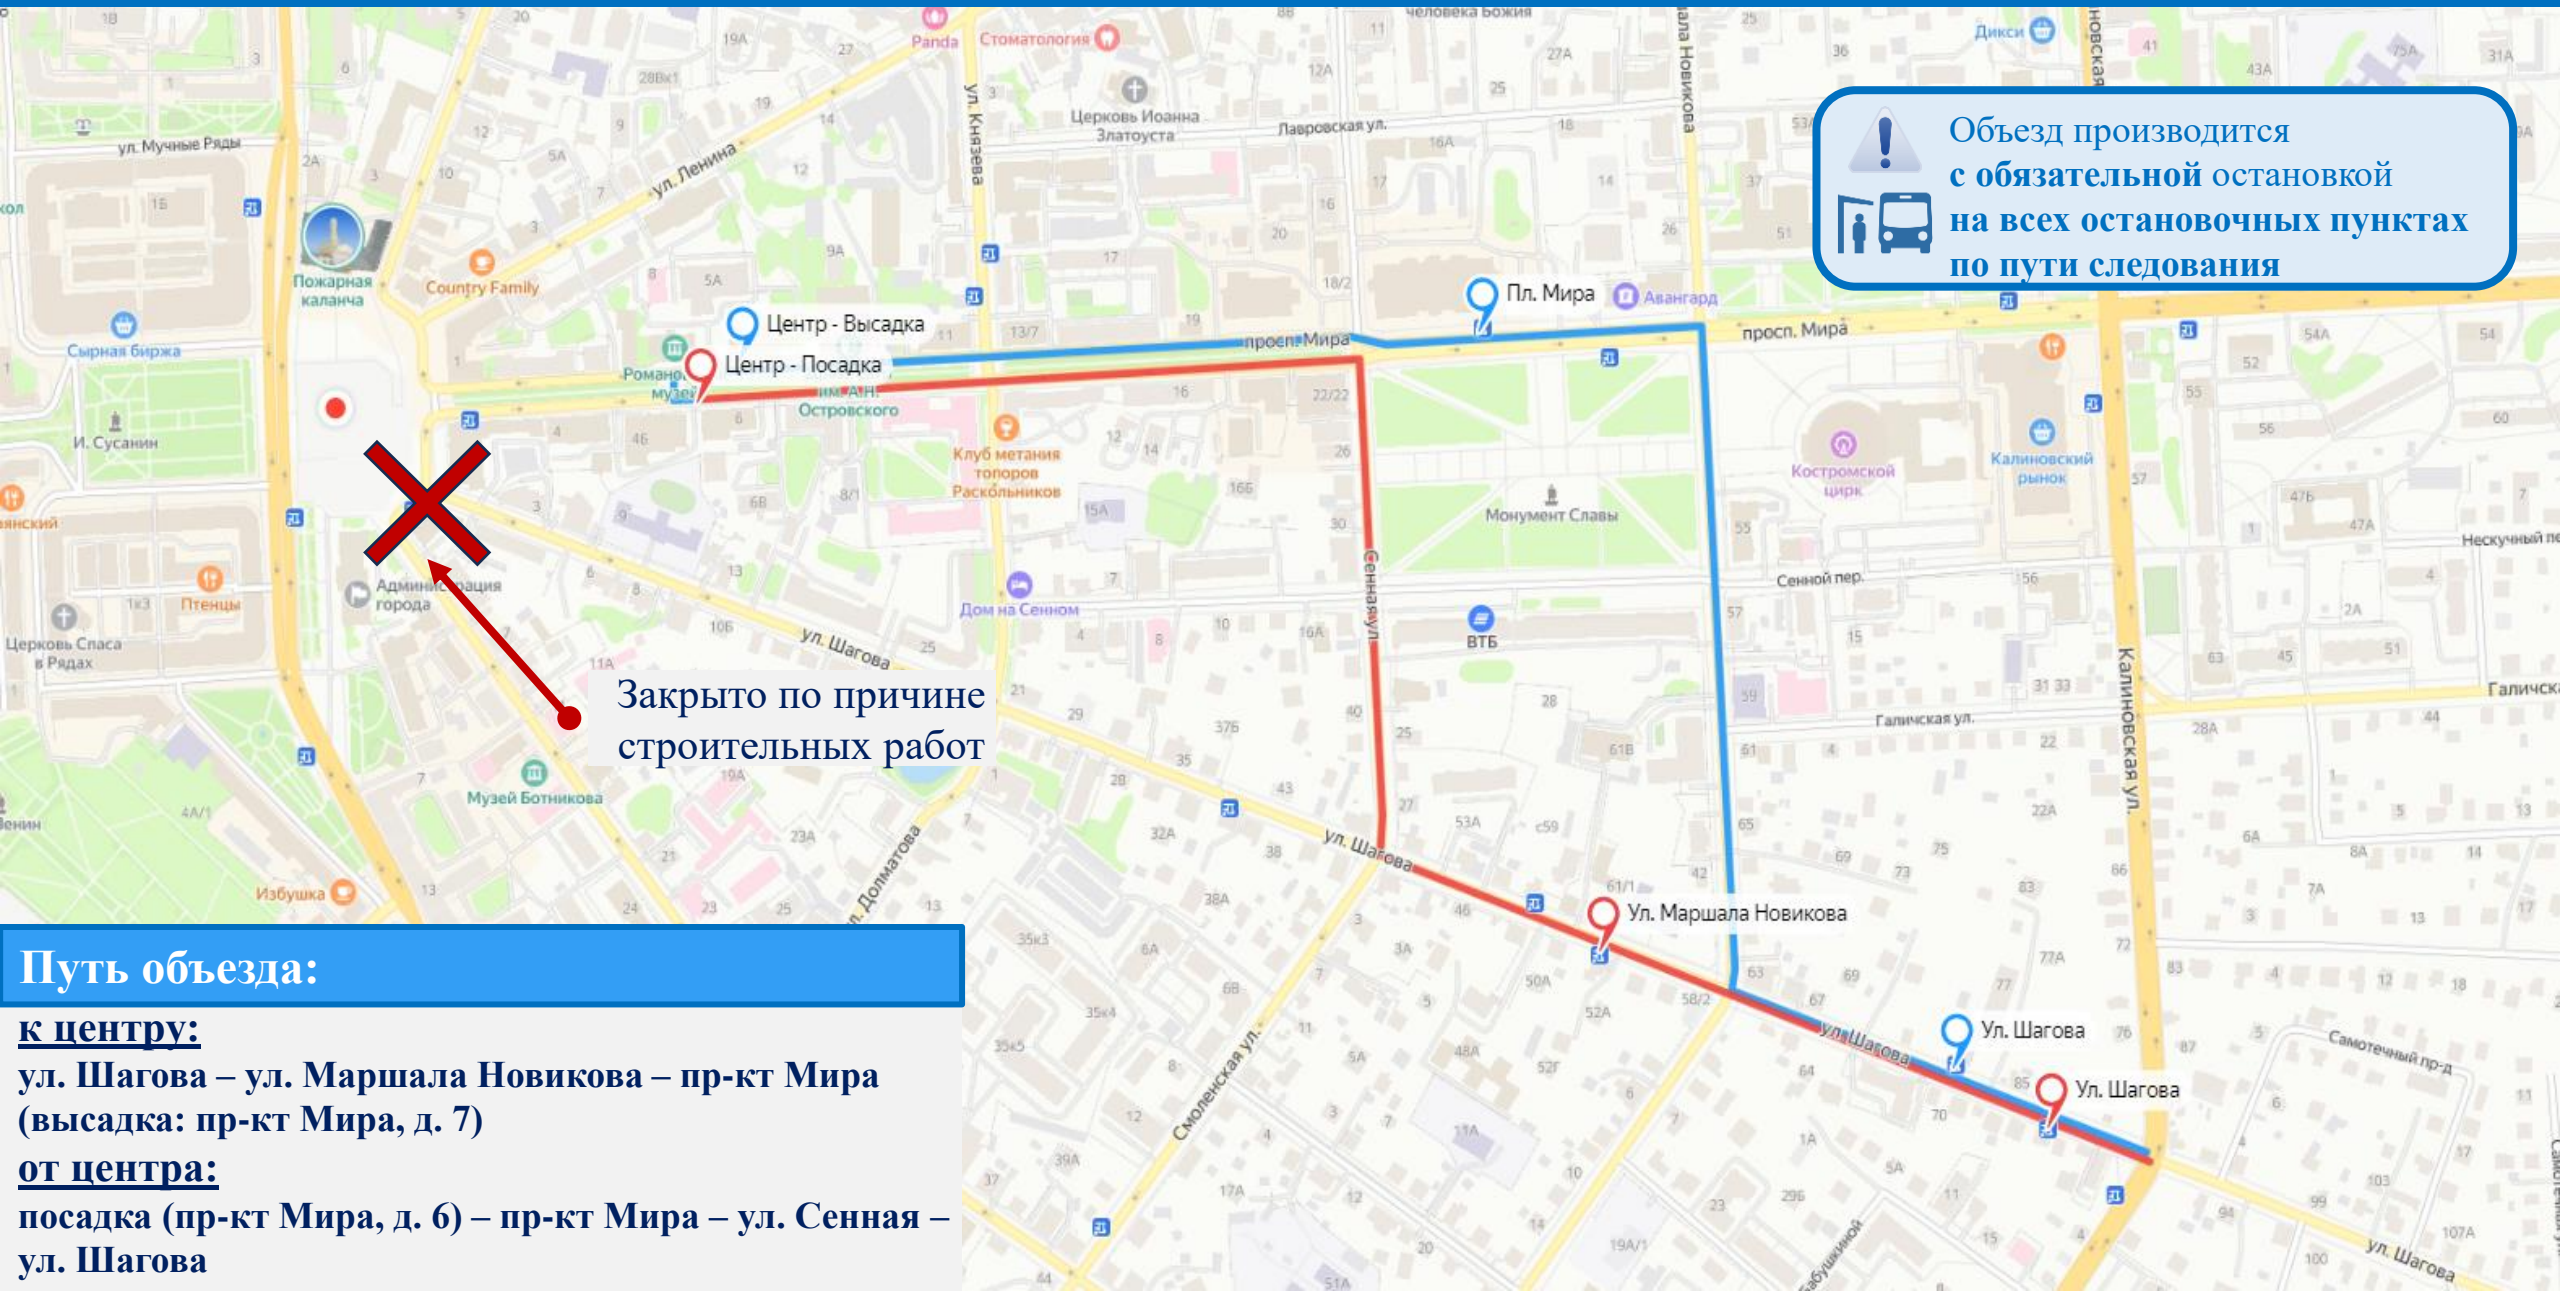

Временное изменение движения маршрута № 93 через центр города с 22.07.2024 на период строительных работ на площади Сусанинской

 **Объезд производится с обязательной остановкой на всех остановочных пунктах по пути следования**

Закрето по причине строительных работ

Путь объезда:

к центру:
ул. Шагова – ул. Маршала Новикова – пр-кт Мира
(высадка: пр-кт Мира, д. 7)

от центра:
посадка (пр-кт Мира, д. 6) – пр-кт Мира – ул. Сенная – ул. Шагова